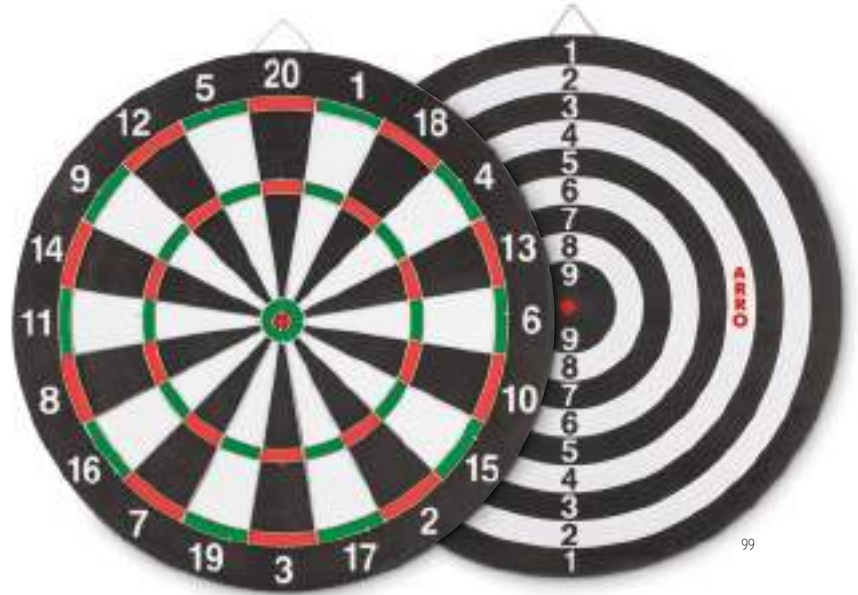

99

Hover MO9353

Balón de fútbol flotante en PP con bordes de espuma. Flota como un aerodeslizador sobre cualquier superficie plana. Incluye luz LED cambiante. Funciona con 4 baterías AA, no incluidas. **Medida** Ø18x5 cm **Info Marcaje** Tampografía

Nail It MO9809

Juego de dardos. Incluye 3 dardos y una diana ligera y compacta para colgar en cualquier sitio. **Medida** Ø41,5x1,2 cm **Info Marcaje** Serigrafía