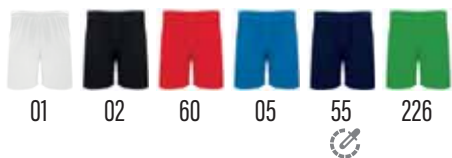

ADULT
PAG.256

100% poliéster piqué, 140 g/m²
4 · 8 · 12 · 16 ▪ M · L · XL · 2XL

6688 **DORTMUND**
INFO PAG.373

1 50