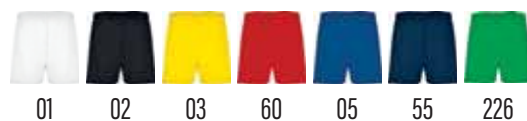

100% poliéster piqué, 140 g/m²
4 · 8 · 12 · 16 ▪ S · M · L · XL · 2XL

0453 **PLAYER**
INFO PAG.373

1 50

100% poliéster, 140 g/m²
4 · 8 · 12 · 16 ▪ M · L · XL · 2XL

0484 **CALCIO**
INFO PAG.373

1 50

ADULT
PAG.255